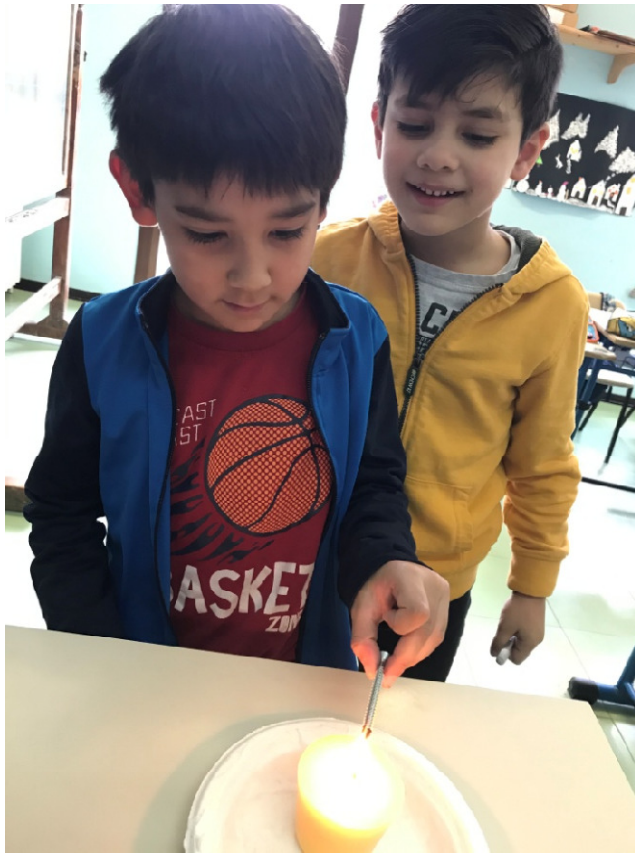

**ISTITUTO
COMPRENSIVO
FOLGORE
DA SAN GIMIGNANO**

SCUOLA PRIMARIA DI ULIGNANO

Nel 2020 l'edificio è stato ristrutturato ed adeguato alle norme antisismiche

La nuova palestra: educazione motoria, giochi...

... e balletti!

In ogni aula ci sono un monitor interattivo multimediale...

...e molti tablet
con cui poter lavorare

Aula STEM (Scienze, Tecnologia, Ingegneria, Matematica): gli indicatori spaziali

Laboratorio di scienze: osserviamo...

... e sperimentiamo

Nel 2019 la scuola di Uignano ha vinto
la bandiera verde “ECO-SCHOOL”

Sosteniamo sempre l'ecologia!

Ogni anno organizziamo una giornata
per ripulire le rive del fiume Elsa

Ricordiamo la festa dell'albero piantando nuovi arbusti